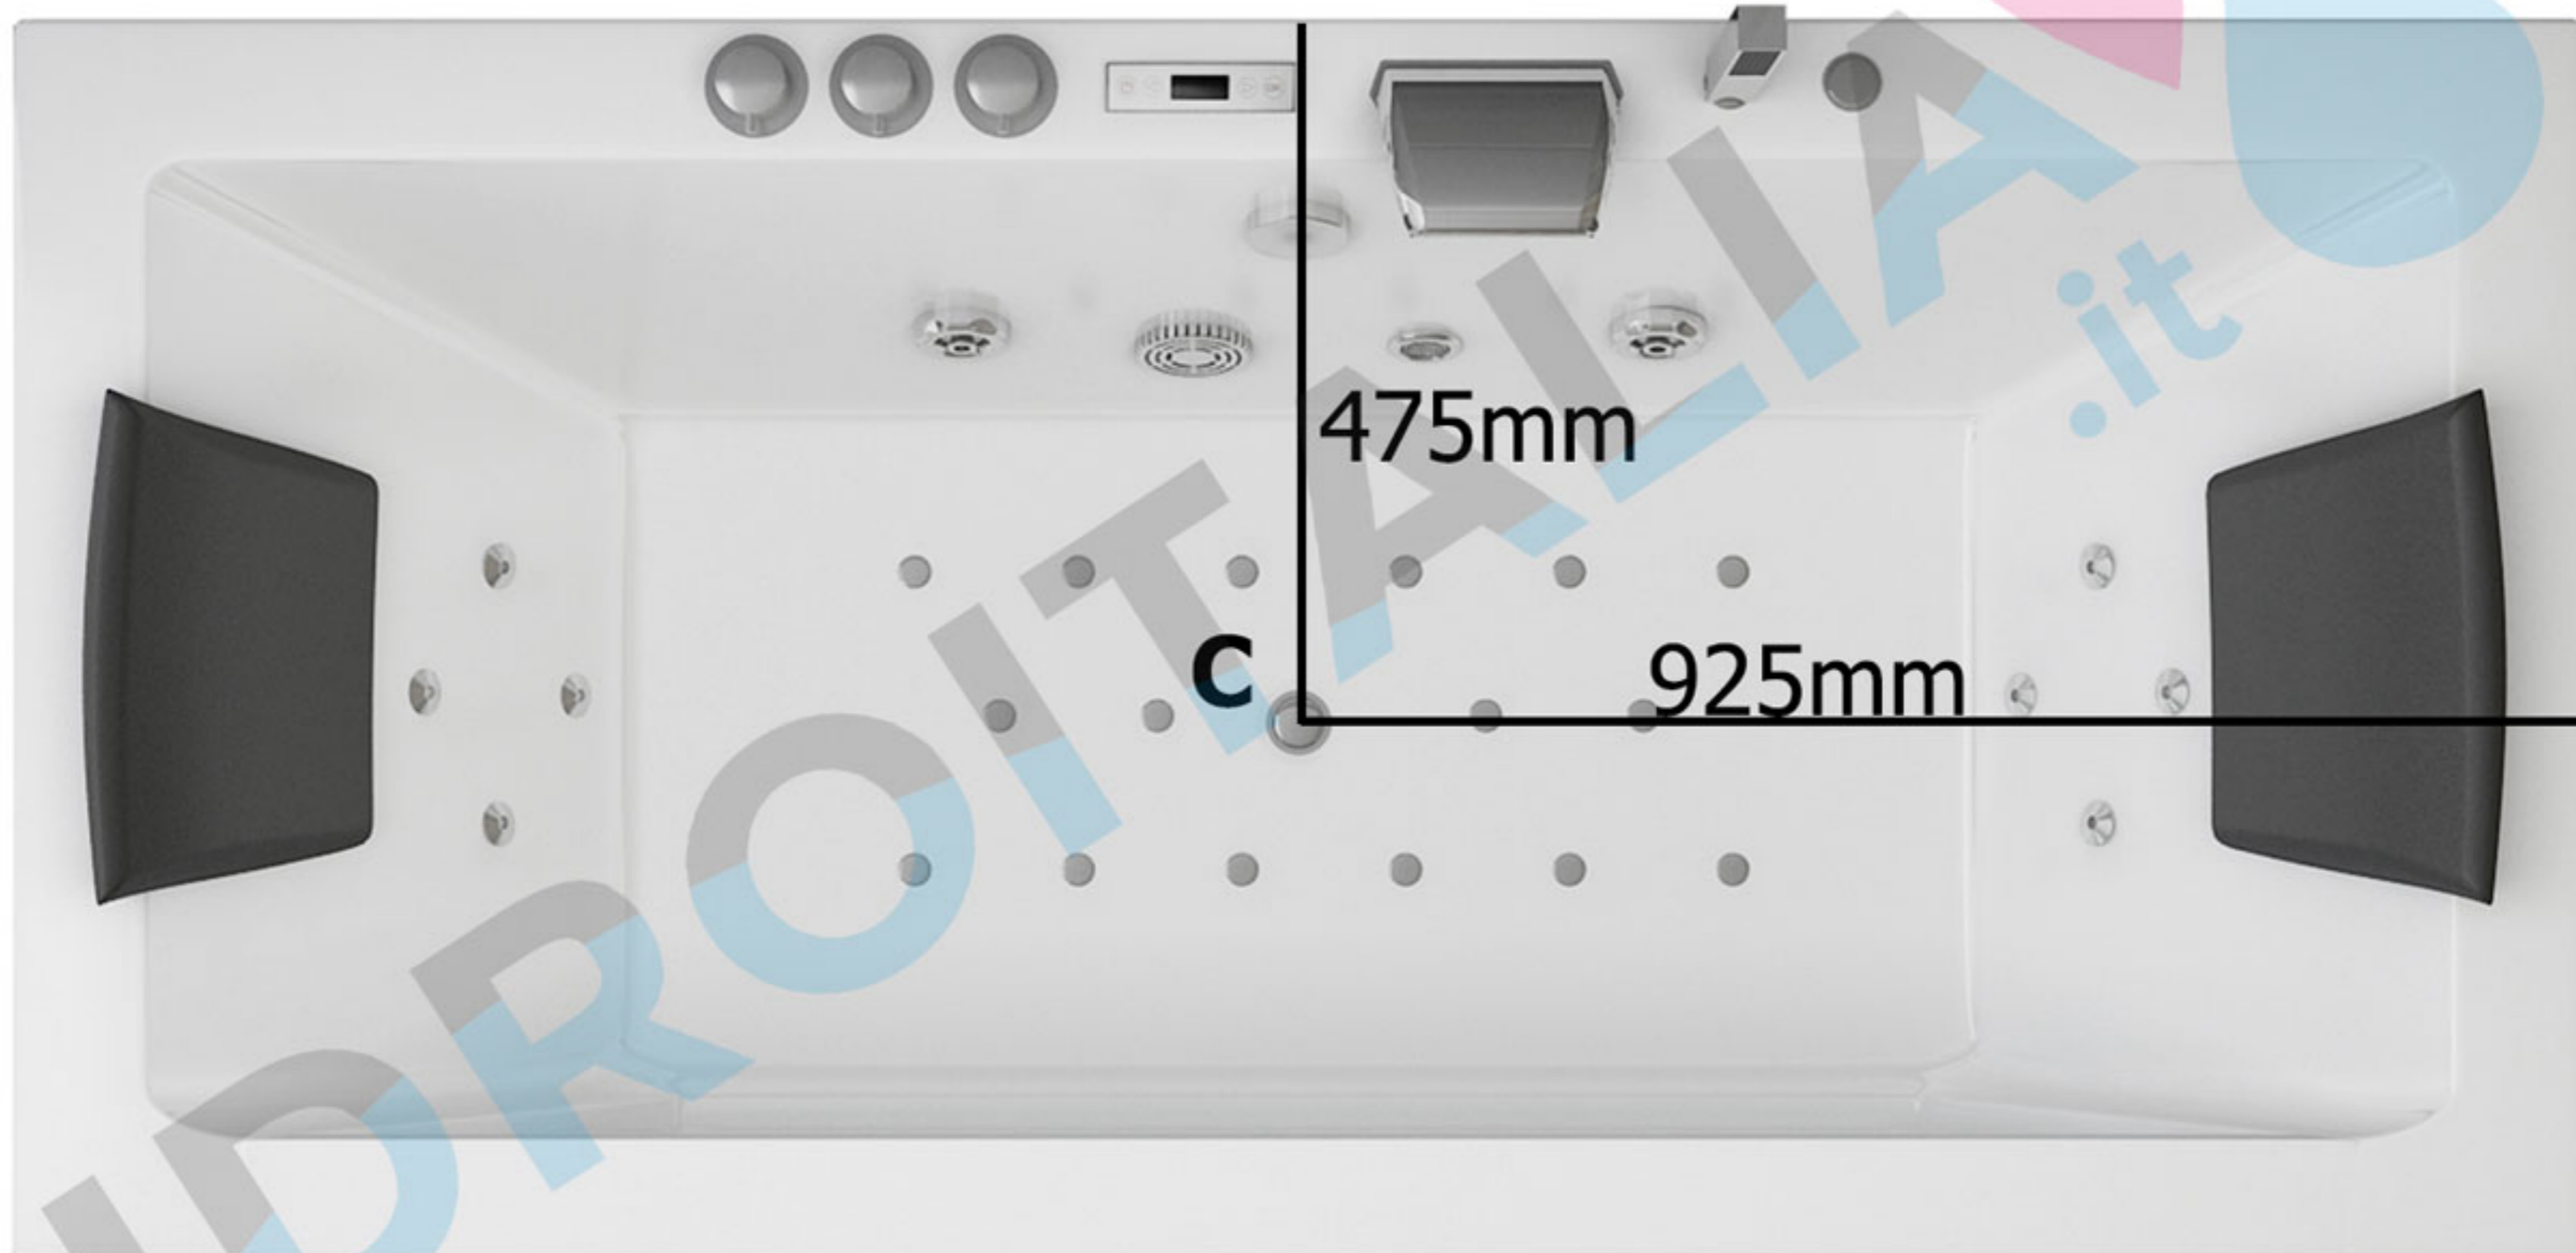

SPATEC Sierra

A: Attacchi idrici, 35cm da terra

B: Collegamento elettrico, 35cm da terra
230V - 16A, 3 x cavi 2,5mm²

C: Scarico