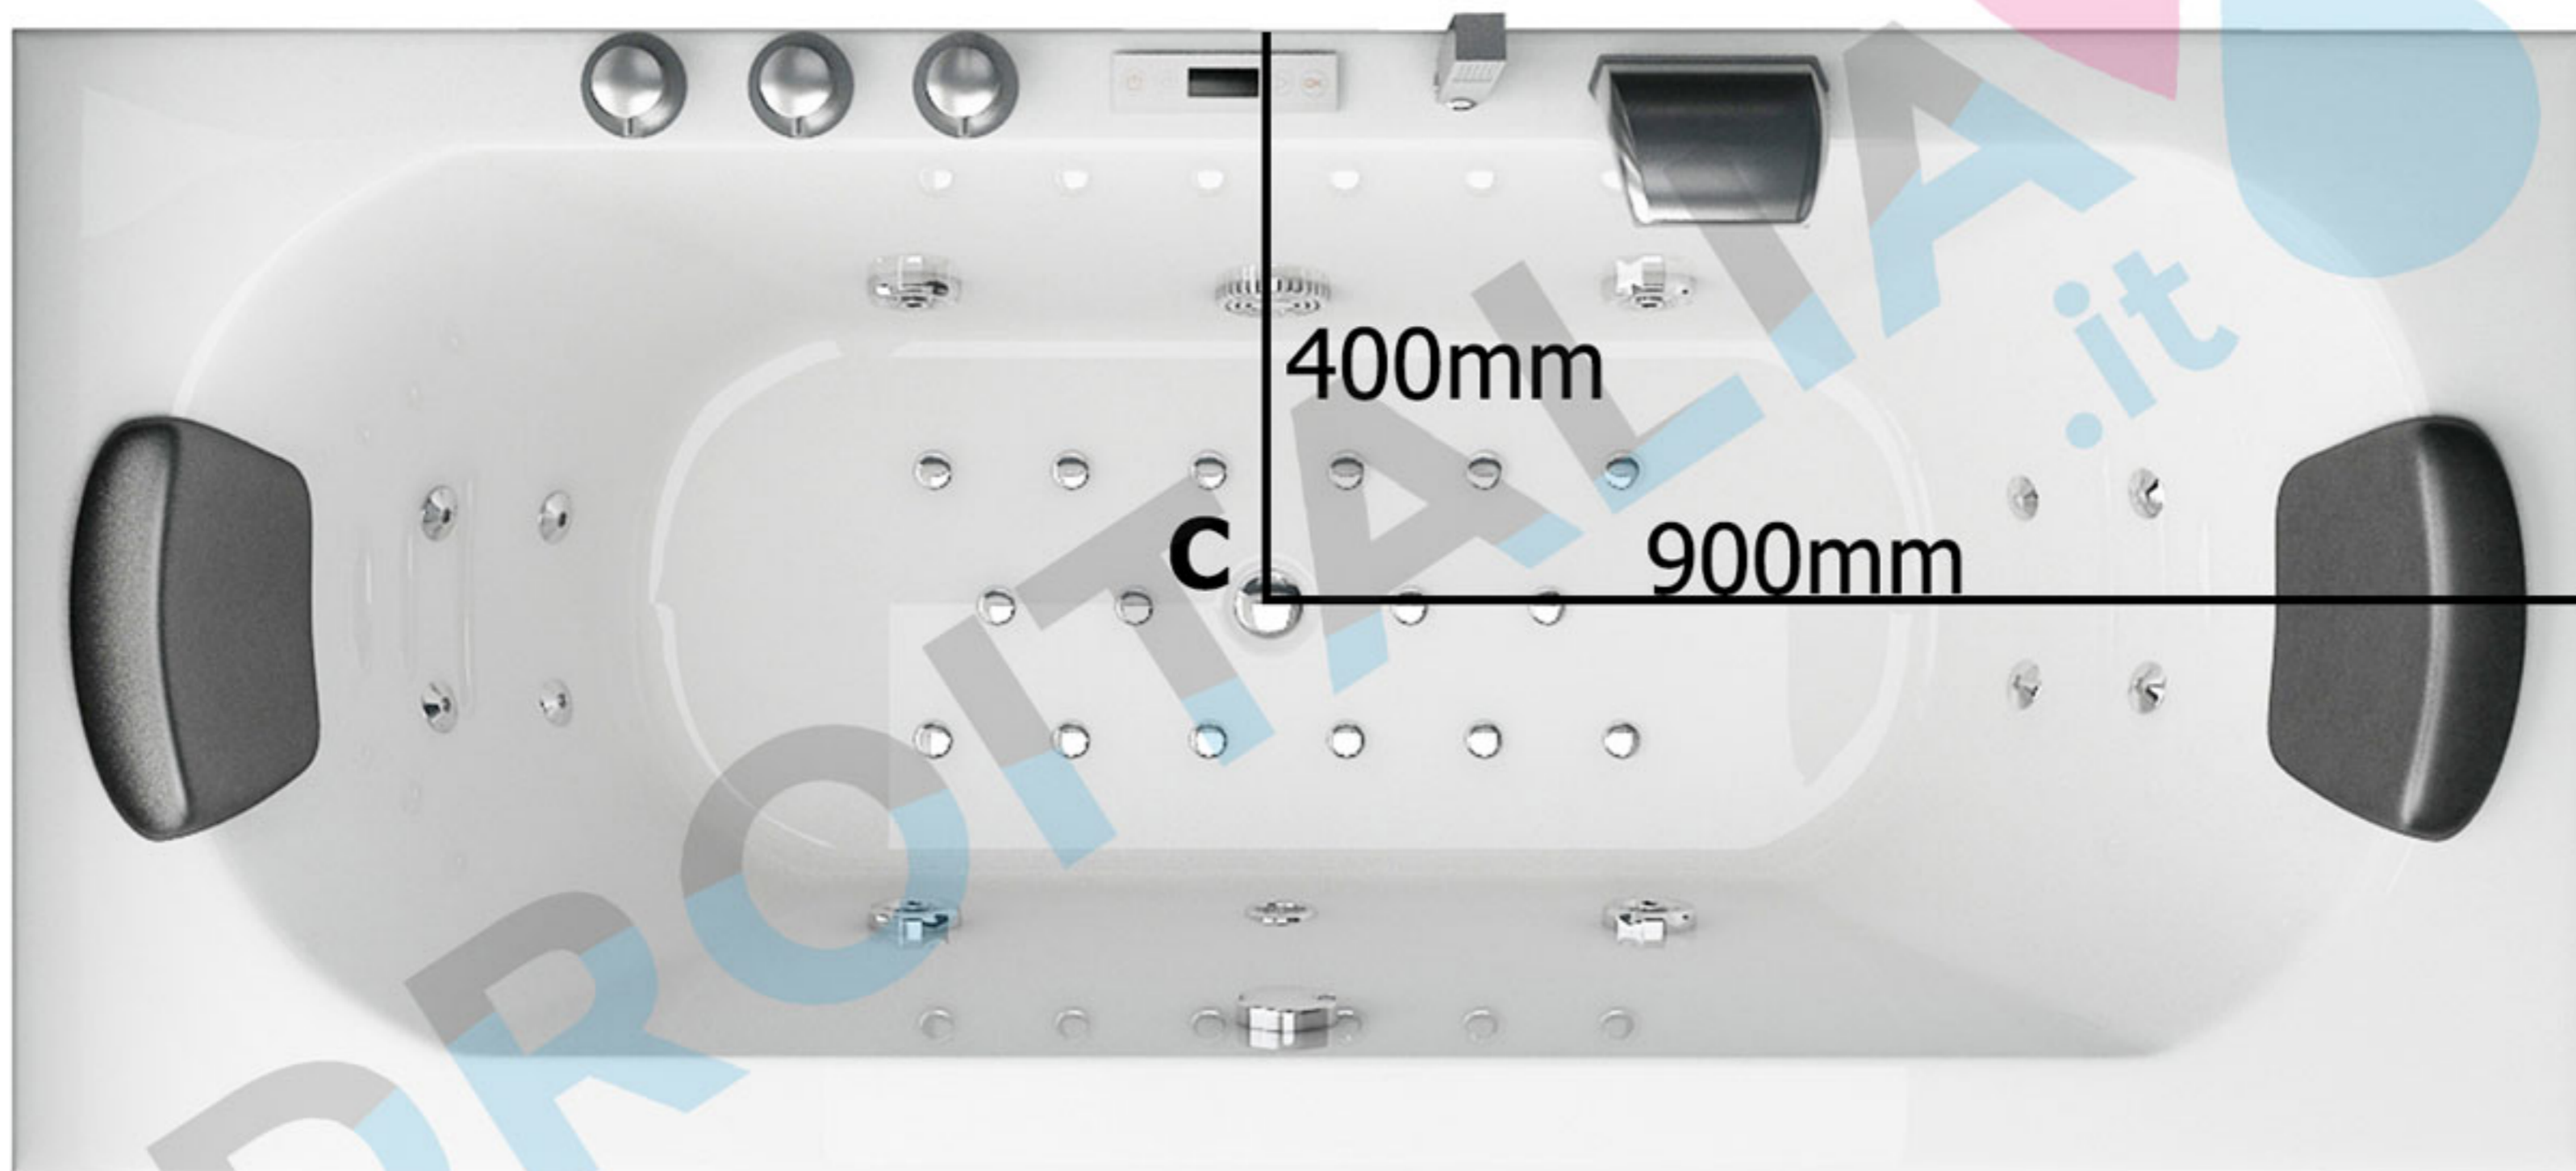

SPATEC Nova 180

A: Attacchi idrici, 35cm da terra

B: Collegamento elettrico, 35cm da terra
230V - 16A, 3 x cavi 2,5mm²

C: Scarico