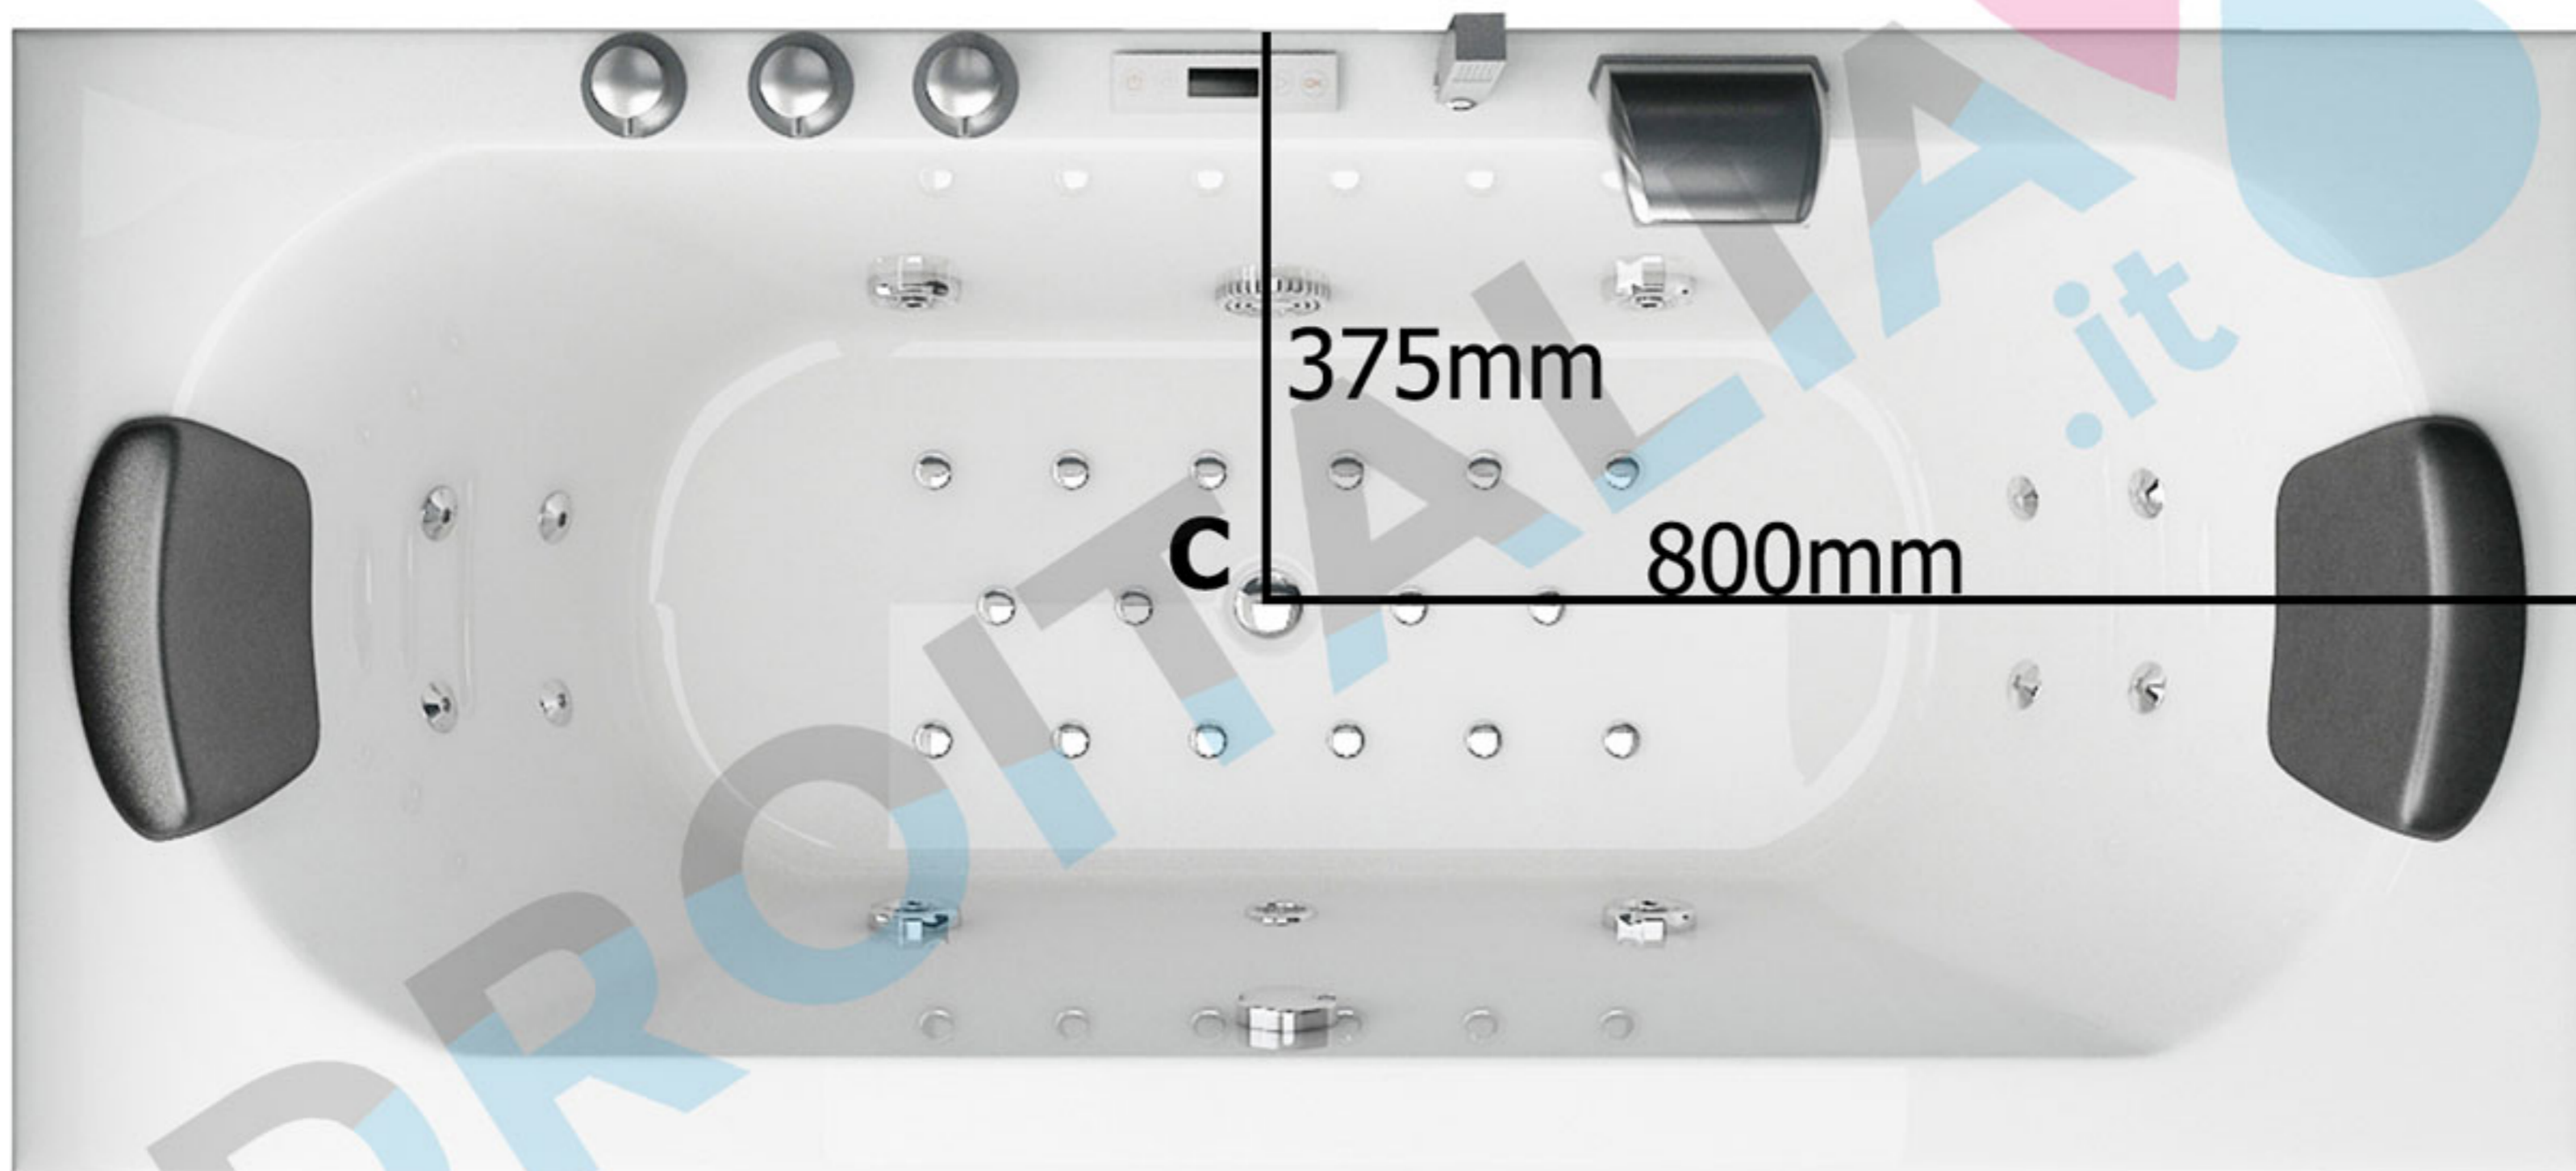

SPATEC Nova 160

A: Attacchi idrici, 35cm da terra

B: Collegamento elettrico, 35cm da terra
230V - 16A, 3 x cavi 2,5mm²

C: Scarico