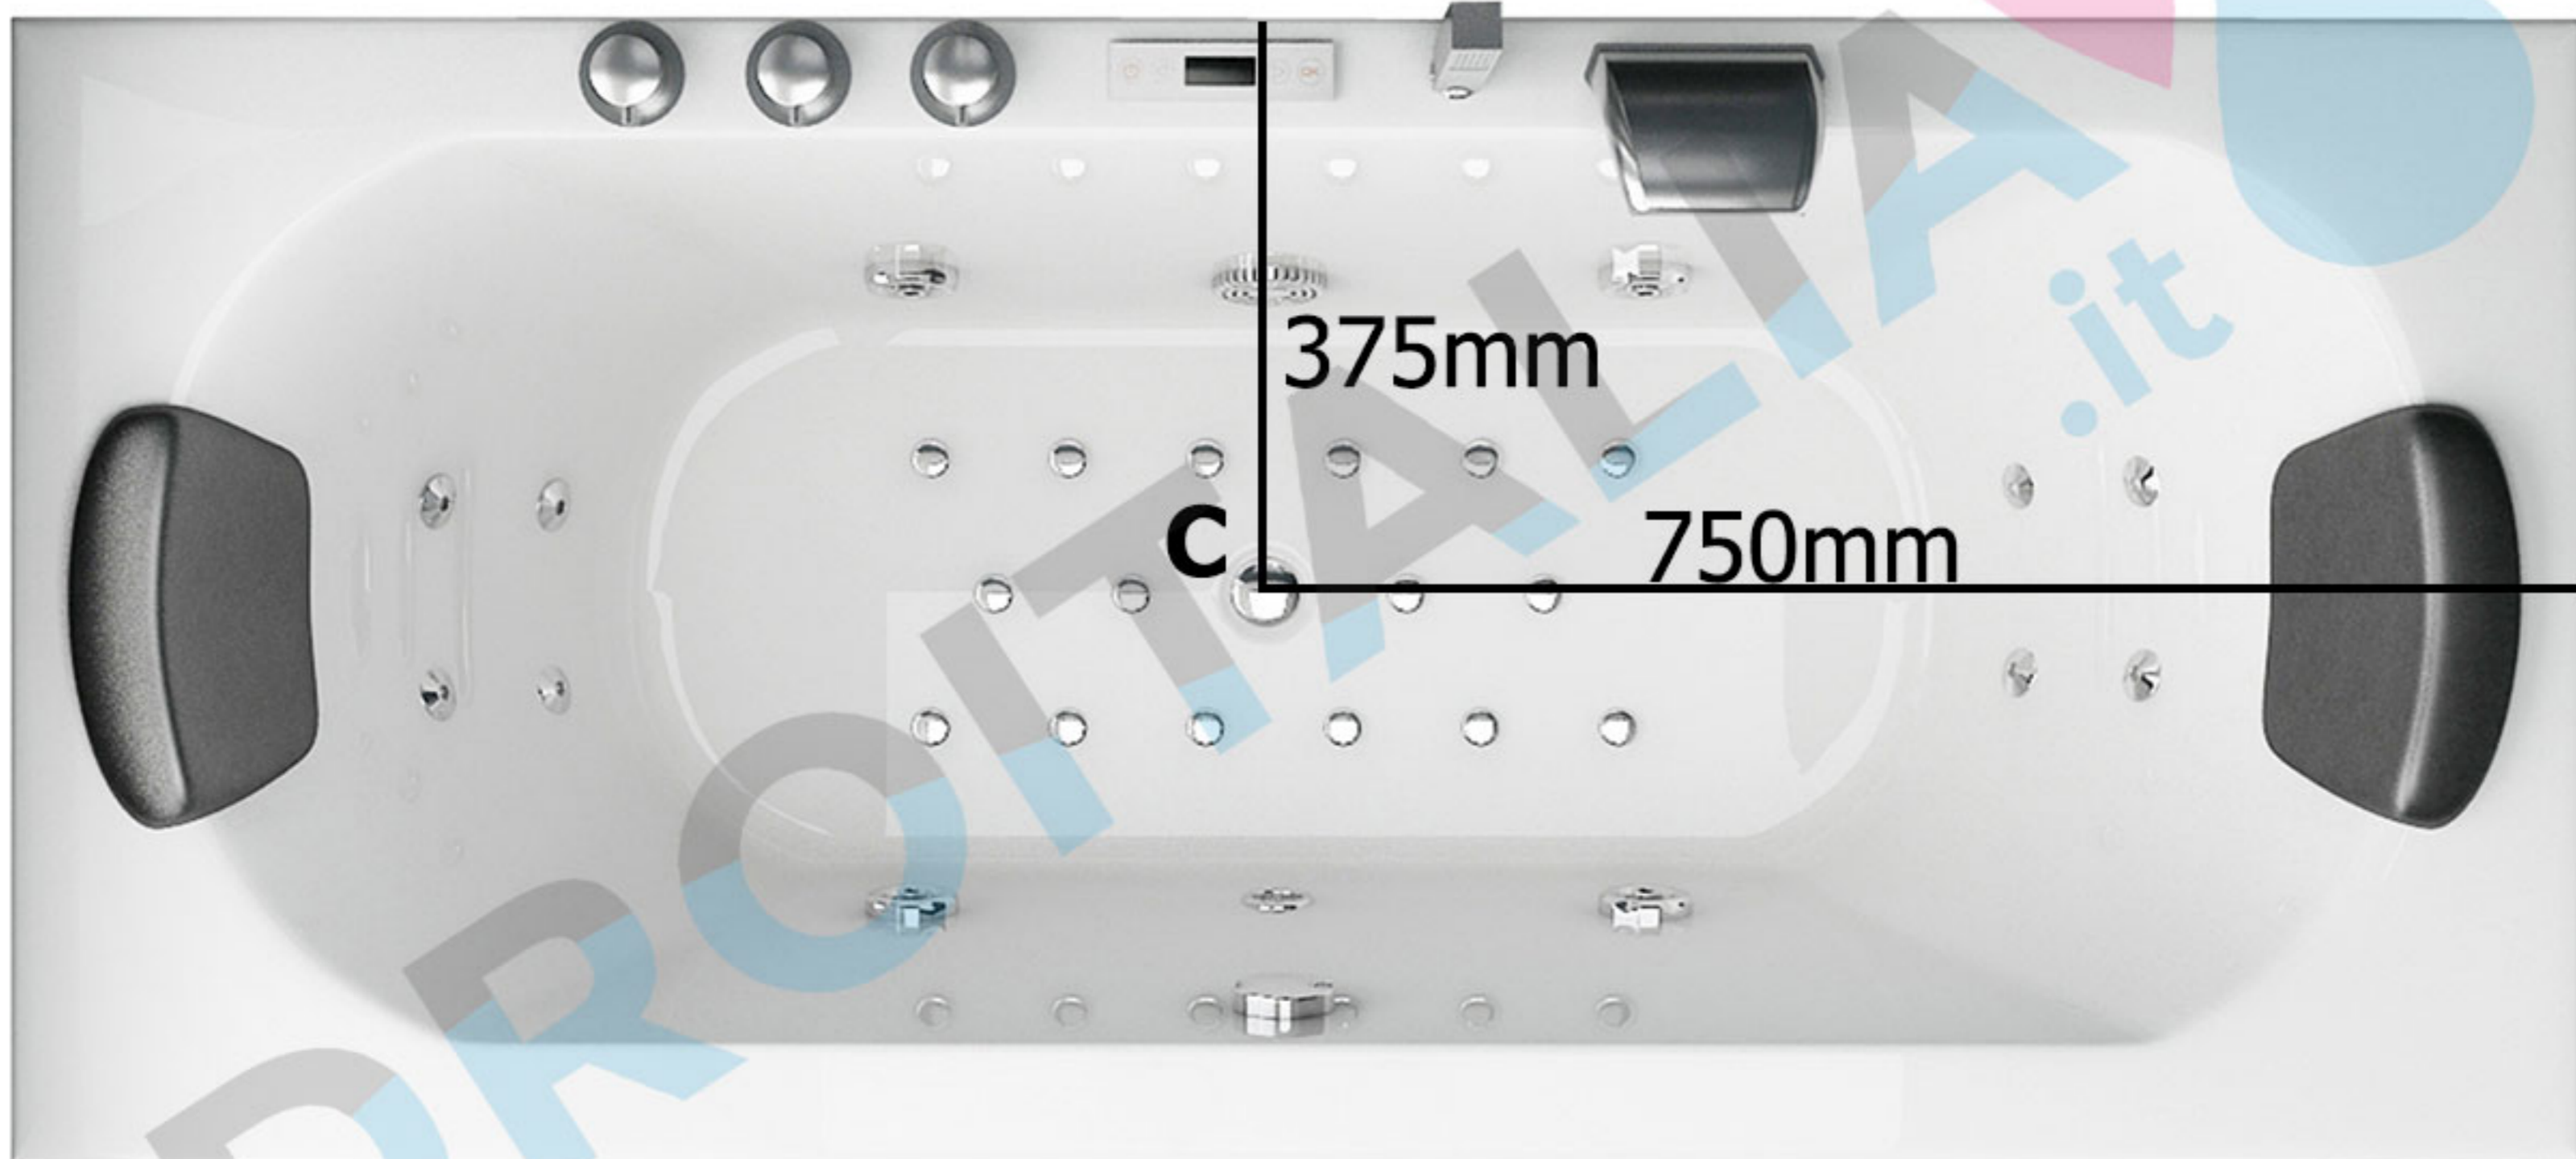

SPATEC Nova 150

A: Attacchi idrici, 35cm da terra

B: Collegamento elettrico, 35cm da terra
230V - 16A, 3 x cavi 2,5mm²

C: Scarico